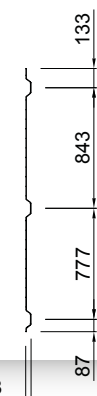

SAVE THE TIME

GUARDA IL VIDEO  
SUL SITO WEB

TECHNO  
versione INOX AISI 304

PANNELLI

MONTANTI

Rete 32x67 mm filo ø3  
luce a terra 160mm per la pannellatura - 100mm per le porte

**DIMENSIONI PANNELLI**

Base	Altezza
259	<b>1840</b>
419	
707	
1027	
1219	
1507	

**DIMENSIONI MONTANTI**

Altezza	Sezione	Piastra
2000	40x40	100x180
2000	40x40	100x180

Kit di livellamento per montanti 40x40 - 40x80  
Contropiastra livellante dim.100x180 sp. 25/10

[www.grupposicura.it/protec/](http://www.grupposicura.it/protec/)