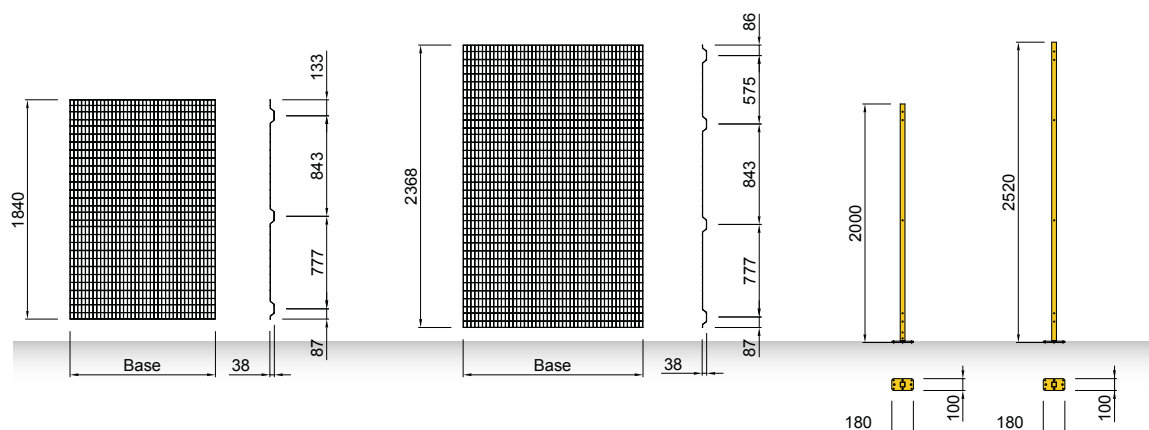

SAVE THE TIME

GUARDA IL VIDEO
 SUL SITO WEB

Dimensioni

Colori standard

Rete 32x67 mm filo Ø4
luce a terra 160mm per la pannellatura - 100mm per le porte

DIMENSIONI PANNELLI

Codice	Base	Altezza
PNNT110	1028	1840
PNNT115	1220	
PNNT120	1508	
PNNT125	2020	
PNNT130	2500	
PNNT204	1028	2369
PNNT205	1220	
PNNT206	1508	

DIMENSIONI MONTANTI

Codice	Altezza	Sezione	Piastra
MT113 (intermedio)	2000	40x40	100x180
MATEC 110 (angolare)	2000	40x40	100x180
MT2500 (intermedio)	2500	40x40	100x180
MATEC2500 (angolare)	2500	40x40	100x180
KRMT001 KA102ZN	Kit di livellamento per montanti 40x40 - 40x80 Contropiastra livellante dim.100x180 sp. 25/10		