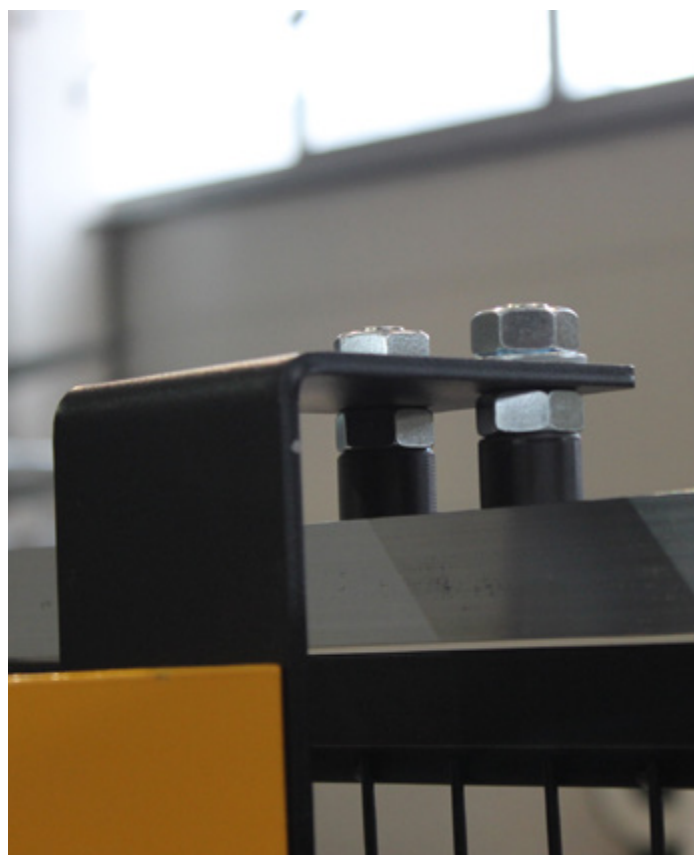

DIMENSIONI PANNELLI

www.grupposicura.it/protec/

Protec Srl
Via Zamenhof, 363 - 36100 VICENZA - ITALY
Tel. +39 0444 246080
Fax +39 0444 240251
info.protec@grupposicura.it