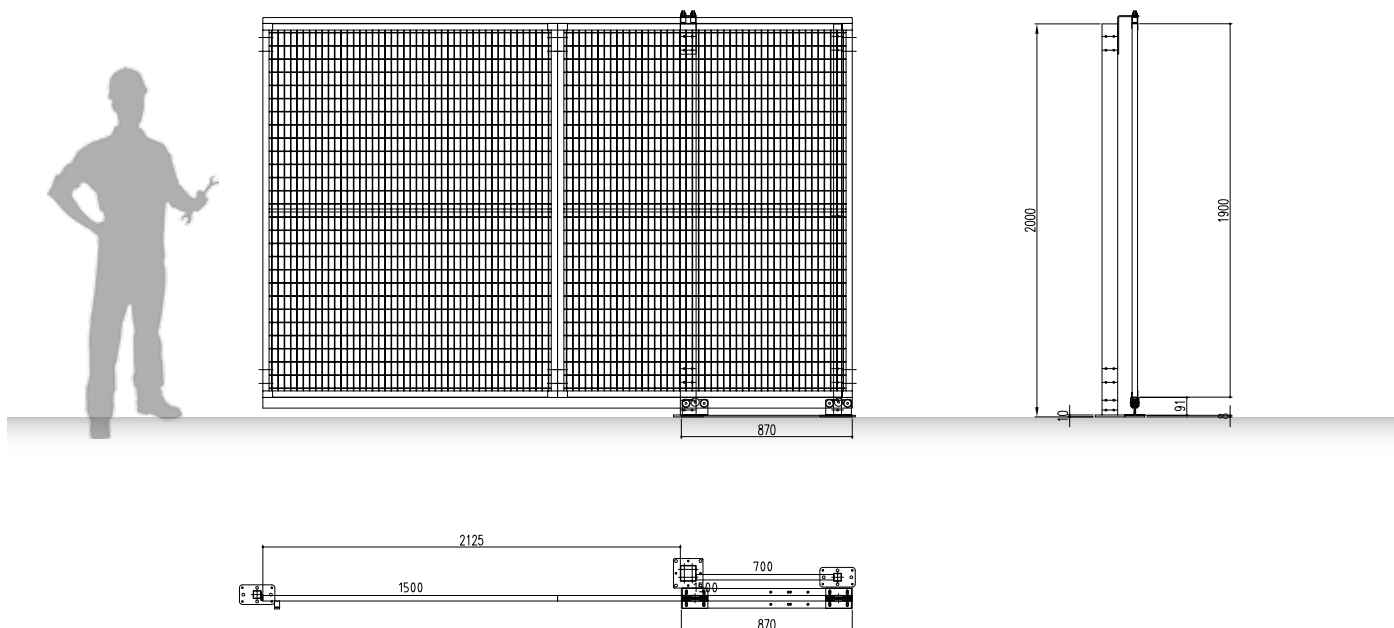

DIMENSIONI PANNELLI

www.grupposicura.it/protec/

Protec Srl
Via Zamenhof, 363 - 36100 VICENZA - ITALY
Tel. +39 0444 246080
Fax +39 0444 240251
info.protec@grupposicura.it